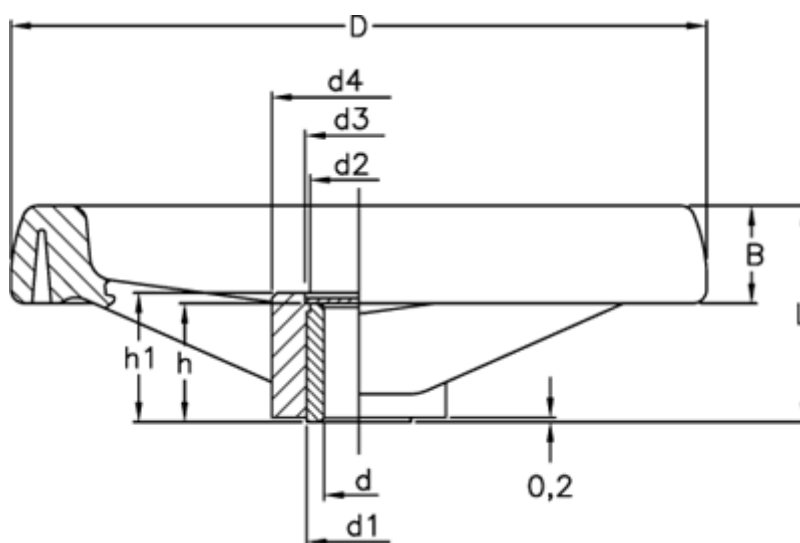

Varenummer: 2301078611R
Beskrivelse: E+G Håndhjul
VRTP.125-A12

Mål

| | | | |
|---------|-------|-------|------|
| B | = 22 | h | = 22 |
| C (N*m) | = 94 | h1 | = 25 |
| D | = 124 | L | = 44 |
| d1 | = 22 | L (J) | = 10 |
| d2 | = 20 | | |
| d3 | = 21 | | |
| d4 | = 31 | | |
| d H7 | = 12 | | |